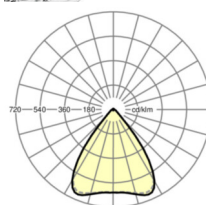

параметры

номер заказа	19432006044
код EAN	4020863464944
номер таможенного тарифа	94051190
Знак прохождения контроля	IP 64, класс защиты I, ENEC10 VDE, F, D, HACCP DIN10500/Food/IFS-пригодность для применения/BRC, Indoor, CE
Степень ударопрочности IK	IK03 (-20°C bis 25°C)
Температура окружения	ta -20°C в 25°C
Особые свойства	Готовность к IoT «Ready for IoT»
Гарантийный срок	5 лет
Государственные программы поддержки	BEG - государственные субсидии для энергосберегающих зданий (действительна только для Германии)

электротехника

Балласт	Электронный драйвер DALI2 (1 штука)
Мощность системы	70W
сетевое напряжение	230V/50Hz
класс энергосбережения/Источник света	D

Оптика

Оснастка	LED, цветопередача/оттенок света CRI ≥ 80 / 4000K
Допуск для координаты цветности (MacAdam)	3SDCM
Фотобиологическая безопасность (светильник)	RG1
Номинальный световой поток	10185lm
Срок службы LED	50000h L80/B10 (Tq 25°C)
светоотдача светильников	146lm/W
Угол излучения	80° (C0) / 80° (C90)
UGR поп./вдоль	19.7 / 19.8

DEEP-LINK

<https://www.regiolux.de/ru/article/19432006044>

Ссылка	LED 10000lm 840
ηLB	100 %
Φ ↓/↑	98 % / 2 %
UGR поп./вдоль	19.7 / 19.8